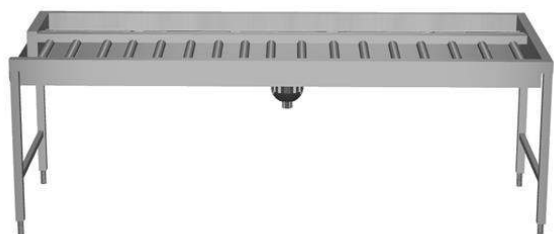

Movimentazione Stoviglie Tavolo di sbarazzo manuale per 5 cesti con vasca, carico laterale, da sinistra a destra, 2640 mm

ARTICOLO N° _____

MODELLO N° _____

NOME _____

SIS # _____

AIA # _____

865206 (HSMSS5LR)

Tavolo di sbarazzo manuale
per 5 cesti, 2640 mm.
Connessione laterale.
Direzione carico cesti: da
sinistra a destra

Descrizione

Articolo N°

Costruzione in acciaio inox AISI 304. Vasca con fondo inclinato, scarico con doppia piletta. Rulli lunghi in plastica. Guide dei cesti inclinate verso il lato di smistamento. Gambe tubolari a sezione quadrata 40x40 mm su piedini regolabili. Progettato per cesti di dimensione 500x500 mm. Collegamento alla lavastoviglie o ad altri tavoli sul lato destro. Direzione carico cesti: da sinistra a destra. Il modello passante deve essere abbinato ad altro tavolo di cernita a carico laterale (865204/865205/865207) per aumentare lo spazio per lo sbarazzo.

Approvazione: _____

Caratteristiche e benefici

- Progettato per contenere cestelli da 500x500 mm.
- Rulli lunghi e scatola filtro facili da rimuovere.
- Dotate di fori di fissaggio e di sistema di aggancio per una rapida e semplice installazione.
- Movimentazione cestelli manuale facilitata grazie ai rulli lunghi.
- Il tavolo di sbarazzo manuale con caricatore laterale può essere collegato direttamente alla lavastoviglie a cesto trascinato oppure dopo la rulliera, dopo una curva a 90° azionata da lavastoviglie e dopo un caricatore laterale nella zona di carico.

Costruzione

- Piedini da 50 mm in acciaio inox regolabili in altezza per allineare l'altezza di funzionamento tra la lavastoviglie e il tavolo.
- Disponibili come accessori: scorriassoio, un ripiano singolo regolabile per cesti vuoti, un ripiano doppio regolabile per la cernita dei cesti e per i cesti vuoti, doccetta, vasca per l'ammollo delle posate e dispositivo per la pulizia del fondo vasca (rimuove in autonomia i residui di sporco durante l'utilizzo della macchina).
- Tutte le superfici lisce con finitura lucida.
- Il fondo inclinato consente uno scarico regolare e rapido.
- Costruito in acciaio inox AISI 304 con gambe in tubolare da 40x40mm.
- I cesti sono facilmente rimovibili.
- Collegamento dal lato.
- Robuste flange saldate per un fissaggio sicuro delle unità.
- Le operazioni di sbarazzo e cernita sono manuali.

Accessori opzionali

- Gruppo doccia di prelavaggio con miscelatore e doccia (da agganciare alla mensola) PNC 863136 ☐
- Kit stop di emergenza per lavastoviglie a cesto trascinato PNC 865162 ☐
- Supporto per cesti PNC 865208 ☐
- Gruppo doccia di prelavaggio con miscelatore e doccia (da agganciare alla mensola) PNC 865209 ☐
- Ripiano superiore doppio per tavoli di sbarazzo per 5 cesti, 2630 mm PNC 865427 ☐
- Ripiano superiore per tavoli di sbarazzo per 5 cesti, 2630 mm PNC 865431 ☐
- Scorriassoio per tavoli di sbarazzo, 5 cesti, 2640 mm PNC 865435 ☐
- Kit 3 ganci per scorriassoio PNC 865437 ☐
- Set di griglie con telaio per 5 cesti PNC 865440 ☐
- Vasca con dispositivo sollevamento posate PNC 865442 ☐
- Gruppo doccia estraibile prelavaggio, 1500 mm PNC 865443 ☐